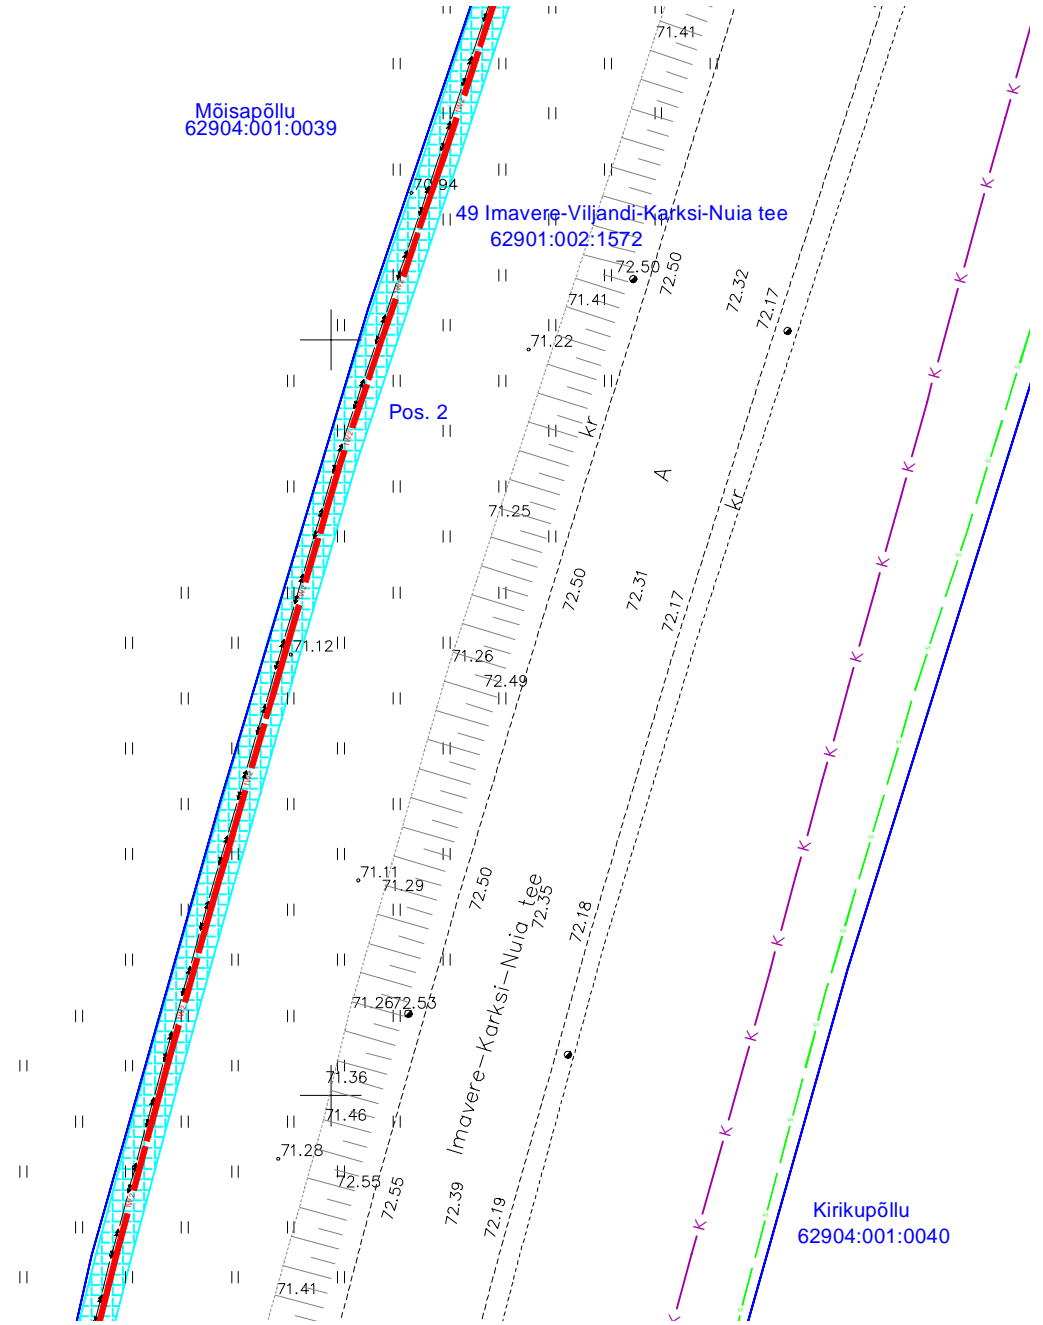

Isikliku kasutusõiguse ala plaan
 49 Imavere - Viljandi - Karksi-Nuia tee (62901:002:1572)
 Mustivere külas Viljandi vallas Viljandi maakonnas
 M 1:500; A4

Jrk. nr	IKÕ ala Pos nr	Kinnistu registriosa number	Katastriüksuse tunnus, nimi ja sihtotstarve	Asukoht riigitee suhtes	Ala pindala, m ²
1	Pos. 1	10268050	49 Imavere - Viljandi - Karksi-Nuia tee Transpordimaa	49 Imavere - Viljandi - Karksi-Nuia tee km. 48,48-49,24	1008
2	Pos. 2			49 Imavere - Viljandi - Karksi-Nuia tee km. 49,49-49,94	1094

 Kasutusõiguse ala [2102 m²]
 Proj. 15 kV maakaabelliin
 Katastriüksuse piir